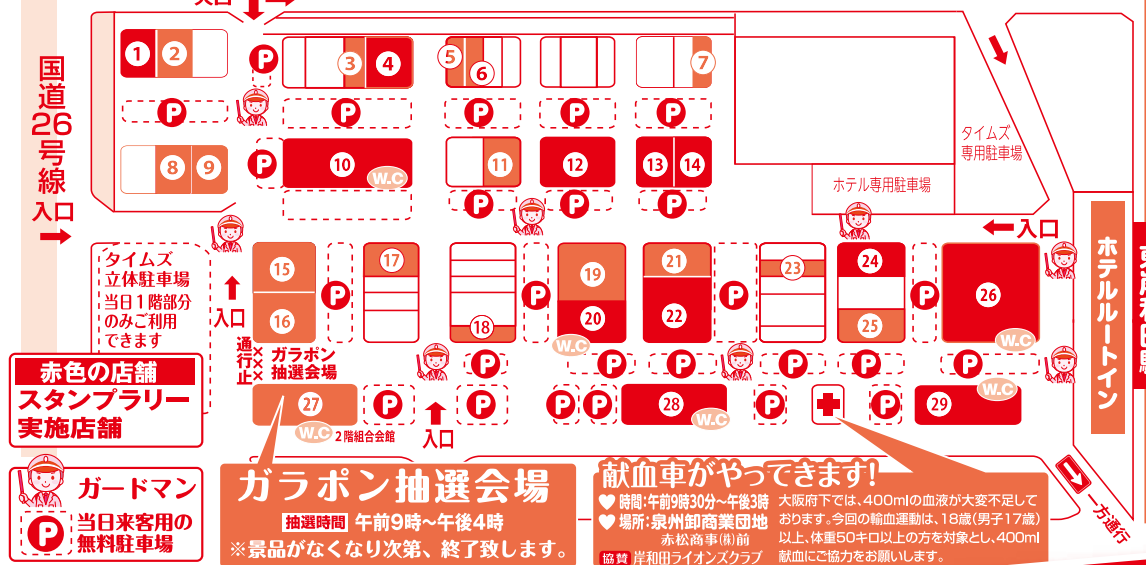

11/30(土)

午前9時～午後4時

創立記念感謝祭2019

泉州卸商業団地

特売祭

泉州卸団地 🔍 検索

<http://www.sensyu.or.jp>

お買い物スタンプラリーに参加で

今年1等1万円分が 去年の5倍に!!

2等も3倍!!3等も2倍!!4等は2.5倍!!5等は5倍!!

泉州卸団地 商品券 1万円分が20本当たる!

ガラポン抽選

スタンプが集まったらガラポン抽選にご参加!!

- ①等 10,000円×20本
- ②等 5,000円×30本
- ③等 3,000円×40本
- ④等 1,000円×50本
- ⑤等 500円×300本
- ⑥等 粗品×1,500本

空ケジなし

泉州卸商業団地〈スタンプラリー台紙〉 午前9時から午後4時 ※必ずこのチラシをご持参下さい。景品がなくなり次第終了いたします。

300円以上で1回捺印、各店舗が捺印するスタンプを集めて下さい。
3店舗でお買い物すれば1回、5店舗で3回、7店舗でなんと5回の抽選ができます。
★同一店舗のスタンプは1回のみ有効です。(重複は不可です)スタンプの台紙はガラポン抽選に参加されますと回収致します。その時点で、終了となります。
※景品がなくなり次第終了いたします。

店舗印	店舗印	店舗印	店舗印	店舗印	店舗印	店舗印	店舗印		
1店舗目	2店舗目	3店舗目	ガラポン 1回抽選	4店舗目	5店舗目	ガラポン 3回抽選	6店舗目	7店舗目	ガラポン 5回抽選

[泉州卸商業団地案内図]

- ① 小倉(株)
- ② (株)はりや商店
- ③ (株)大一食鶏(鶏肉)
- ④ (株)丸一商店
- ⑤ 芳為商店(乾物、一般食品)
- ⑥ (株)ますや(精肉販売)
- ⑦ 山下商店(大阪湾近辺の水産もの)
- ⑧ セイコー津田(株)(文具、事務用品)
- ⑨ 藤原穀粉(株)(雑穀、豆類卸売業)
- ⑩ 現金問屋ダイハイ本店
- ⑪ 宮本商店(鶏卵)
- ⑫ (株)久吾商店
- ⑬ 泉州メガネ卸
- ⑭ アート・まるいち
- ⑮ 柿本種苗(株)(野菜種子、苗、園芸用品他)
- ⑯ パッケージラザルセイ1号館(食品容器及び各種包装資材)
- ⑰ 堺商店(タオル、バッグなど)
- ⑱ 大阪ラッキーベル
- ⑲ 誰でも買える店御園(一般食料品他)
- ⑳ 泉州水産(すし・うどん)
- ㉑ (株)丸尾商店(お菓子)
- ㉒ (株)善野菓子店
- ㉓ 泉州商会(青果物)
- ㉔ (株)鳥居商店
- ㉕ (有)久保商店(駄菓子、おもちゃ)
- ㉖ 生鮮卸値市場
- ㉗ パッケージラザルセイ2号館(食品容器及び各種包装資材)
- ㉘ 赤松商事(株)
- ㉙ 生産者直売所